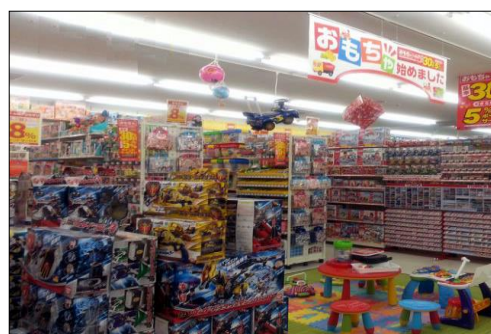

「コジマ×ビックカメラ 座間店」は、ビックカメラとの連携をさらに強めた連名看板店舗です。当社は、「お客様の暮らしを“より快適に”“より便利に”“より楽しく”します。暮らし応援企業コジマ」の新たなスローガンの下、“地元密着”“体験提案型”をテーマに、ビックカメラが得意とする各種アクセサリ商品を充実させるほか、最新家電を比較・体感頂けるコーナーを店内に数多く設置いたします。

※店舗イメージ

＜リニューアル詳細＞

## 1. 品揃えを大幅に拡充！

デジタルカメラ・関連アクセサリを中心に品揃えを大幅に拡充いたします。特に、デジタル一眼カメラ用交換レンズの品揃えは約 10 倍となるなど、初心者からプロの方まで幅広いニーズに対応いたします。このほか、おもちゃの取扱いを開始いたします。

デジタル一眼カメラ用交換レンズコーナーイメージ

おもちゃコーナーイメージ

## 2. 最新家電の比較・体感コーナーを充実！

商品を実際に使用した場面をイメージした比較・体感コーナーを店内の随所に設置し、商品選びの楽しさを提案いたします。一例として、掃除機コーナーでは、絨毯や畳、フローリングなど、お客様のご自宅の床を想定した売場で使用イメージをご体感いただけます。

掃除機体感コーナーイメージ

タブレット体感コーナーイメージ