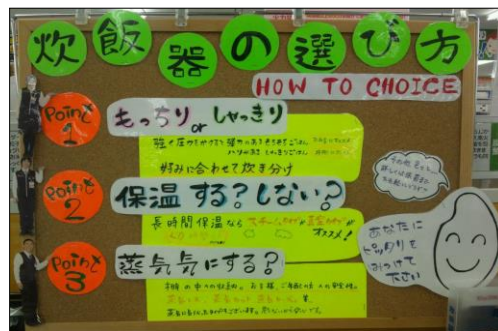

「コジマ×ビックカメラ 新潟店」は、地域で最も身近に親しまれ必要とされる店舗を目指すべく、ビックカメラとの連携をさらに強め、“地元密着”“体験提案型”をコンセプトとした“コジマ×ビックカメラ”の連名看板店舗へリニューアルいたします。

また、リニューアルに伴い、店舗看板および販売員の制服をビックカメラのコーポレートカラーである赤と白を基調としたデザインに変更いたします。

連名看板イメージ

従来の制服

新制服

<リニューアル詳細>

1. “地元密着” “体験提案型” をテーマとした売場作りへ刷新！

“地元密着” といたしまして、お客様と販売員との繋がりを大切にすべく、販売員の顔と名前が一目で分かる等身大 POP を店内の随所に設けるとともに、商品展示スペースでは、販売員自らの体験を元に作成した手書き POP をふんだんに活用し商品を提案しております。

等身大 POP 展開例

手書き POP 展開例

また、“体験提案型”といたしまして、最新家電を比較・体感いただけるコーナーを店内に数多く設置いたします。