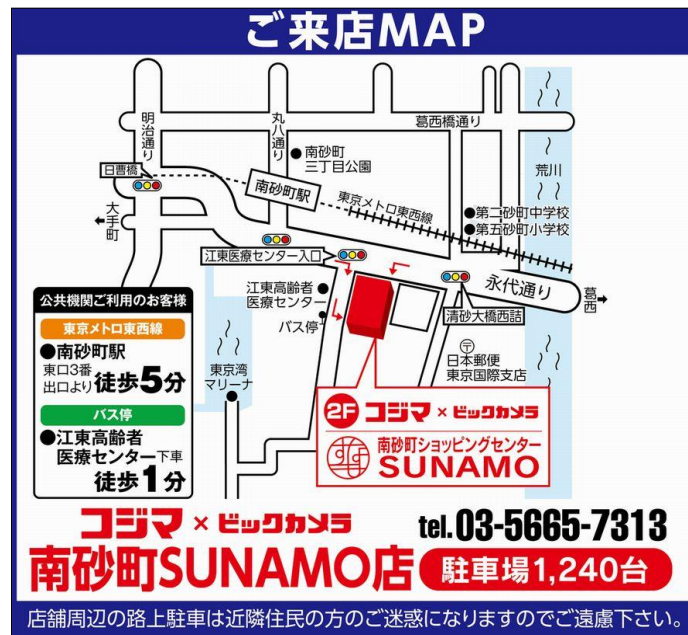

以上

※参考

＜「コジマ×ビックカメラ 南砂町 SUNAMO 店」概要＞

- ・店 舗 名：コジマ×ビックカメラ 南砂町SUNAMO店 (旧「コジマ NEW南砂町SUNAMO店」)
- ・営 業 時 間：10：00～21：00
- ・所 在 地：東京都江東区新砂 3-4-31
- ・T E L：03-5665-7313
- ・売 場 面 積：約2,800㎡

＜「コジマ×ビックカメラ 福生店」概要＞

- ・店 舗 名：コジマ×ビックカメラ 福生店 (旧「コジマ NEW福生店」)
- ・営 業 時 間：10：00～21：00
- ・所 在 地：東京都福生市本町 36-1
- ・T E L：042-539-3711
- ・売 場 面 積：約2,700㎡