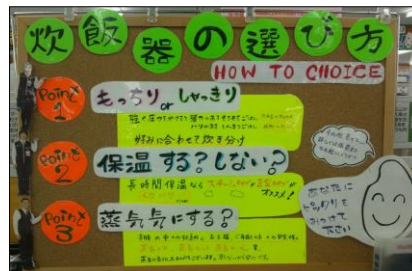

ビックカメラグループニュース

平成 26 年 5 月 22 日
株式会社 コジマ

「コジマ×ビックカメラ 南砂町 SUNAMO 店」(東京都江東区)

「コジマ×ビックカメラ 福生店」(東京都福生市)

5 月 24 日 (土) 同時リニューアルオープン！！

～ “地元密着” “体験提案型” がコンセプトの新しい店舗に生まれ変わります！～

株式会社コジマ(本社：栃木県宇都宮市、代表取締役会長兼社長 木村 一義)は、「コジマ NEW 南砂町 SUNAMO 店(東京都江東区)」および「コジマ NEW 福生店(東京都福生市)」の2店舗を改装し、「コジマ×ビックカメラ 南砂町 SUNAMO 店」、「コジマ×ビックカメラ 福生店」として、平成 26 年 5 月 24 日(土)に同時リニューアルオープンいたします。

「コジマ×ビックカメラ 南砂町 SUNAMO 店」および「コジマ×ビックカメラ 福生店」は、地域で最も身近に親しまれ必要とされる店舗を目指すべく、ビックカメラとの連携をさらに強め、“地元密着” “体験提案型”をコンセプトとした“コジマ×ビックカメラ”の連名看板店舗へリニューアルいたします。

<リニューアル内容>

1. 店舗看板および販売員の制服を刷新！ ※写真はイメージです

ビックカメラのコーポレートカラーである赤と白をベースとした連名看板と新しい制服を導入いたします。

2. “地元密着” “体験提案型” 売場への刷新！

“地元密着”といたしまして、お客様と販売員との繋がりを大切にすべく、販売員の顔と名前が一目で分かる等身大 POP を店内の随所に設けるとともに、商品展示スペースでは、販売員自らの体験を元に作成した手書き POP をふんだんに活用しております。

また、最新家電を比較・体感できるコーナーを店内に数多く設置するなど、“体験提案型”売場へと刷新いたします。

手書き POP 展開例