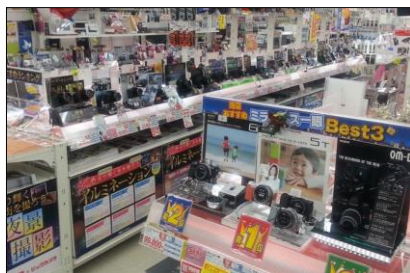

「コジマ×ビックカメラ 東店」イメージ

このたびのリニューアルオープンを記念いたしまして、栃木県ならではの食や文化をご家族皆様でお楽しみ頂ける各種イベントを開催いたします。

また、4 月 19 日 (土) から 25 日 (金) のチラシ期間中は日替わり限定特価商品を多数ご用意するほか、当社指定商品をお買い上げのお客様に、先着で総額 500 万円分の特別ポイントを進呈いたします。

<リニューアル内容>

1. “地元密着” “体験提案型” 売場への刷新！

“地元密着”をテーマに、お客様と販売員との繋がりを大切にすべく、販売員の顔と名前が一目で分かる等身大 POP を店内の随所に設け、商品展示スペースでは、販売員自らの体験を元に作成した手書き POP をふんだんに活用しております。

また、“体験提案型”をテーマに、最新家電を実際に手にとってお試し頂ける実演コーナーを店内に数多く設置するなど、比較・体感を重視した売場へと刷新いたします。

等身大 POP 展開例

手書き POP 展開例

掃除機実演コーナーの展開例

2. 品揃えを大幅に拡充！

デジタルカメラコーナーでは、デジタルカメラやレンズ、アクセサリを中心に品揃えを約 1.5 倍に拡充いたします。さらに、おもちゃやキャリーバックも大幅に拡充いたします。

3. 販売員の制服を刷新！

ビックカメラのコーポレートカラーである赤と白をベースとした新しい制服を導入いたします。

<リニューアルオープン記念キャンペーン>

期間：4月19日（土）から4月25日（金）のチラシ期間中