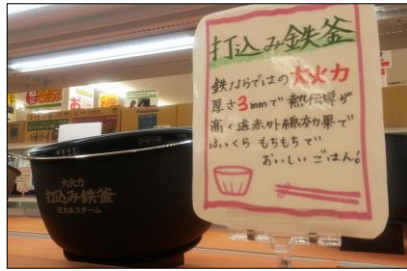

「コジマ×ビックカメラ 東店」イメージ

このたびのリニューアルオープンを記念いたしまして、栃木県ならではの食や文化をご家族皆様でお楽しみ頂ける各種イベントを開催いたします。

また、4 月 19 日 (土) から 25 日 (金) のチラシ期間中は日替わり限定特価商品を多数ご用意するほか、当社指定商品をお買い上げのお客様に、先着で総額 500 万円分の特別ポイントを進呈いたします。

<リニューアル内容>

1. “地元密着” “体験提案型” 売場への刷新！

“地元密着”をテーマに、お客様と販売員との繋がりを大切にすべく、販売員の顔と名前が一目で分かる等身大 POP を店内の随所に設け、商品展示スペースでは、販売員自らの体験を元に作成した手書き POP をふんだんに活用しております。

また、“体験提案型”をテーマに、最新家電を実際に手にとってお試し頂ける実演コーナーを店内に数多く設置するなど、比較・体感を重視した売場へと刷新いたします。

等身大 POP 展開例

手書き POP 展開例

掃除機実演コーナーの展開例

2. 品揃えを大幅に拡充！

デジタルカメラコーナーでは、デジタルカメラやレンズ、アクセサリを中心に品揃えを約 1.5 倍に拡充いたします。さらに、おもちゃやキャリーバックも大幅に拡充いたします。

3. 販売員の制服を刷新！

ビックカメラのコーポレートカラーである赤と白をベースとした新しい制服を導入いたします。

<リニューアルオープン記念キャンペーン>

期間：4月19日（土）から4月25日（金）のチラシ期間中