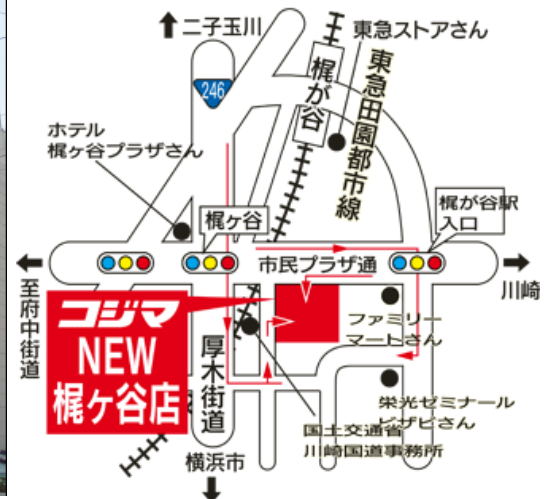

とちまるくん×コジ坊 記念撮影会

栃木県マスコットキャラクター

栃木県産物産展

栃木県の「新鮮野菜」「グルメ」「自然の恵み」の魅力が集結!

ぜひご家族でご来店下さい!

■ NEW梶ヶ谷店概要 ■

- 店 舗 名 : コジマNEW梶ヶ谷店
- 営業時間 : 平 日 10:30-21:00
土日祝日 10:00-21:00
- 所在地 : 〒213-0015
神奈川県川崎市高津区梶ヶ谷2-2-3
TEL. 044-860-2411
- アクセス : 東急田園都市線「梶ヶ谷駅」より徒歩5分