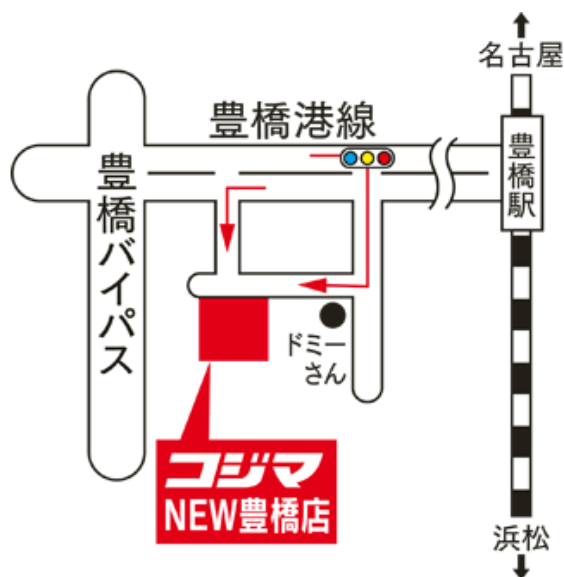

■『NEW豊橋店』概要

1) 店 舗 名 : コジマ『NEW豊橋店』
2) 営業時間 : 平 日 10:30-21:00
  土日祝日 10:00-21:00
3) 所 在 地 : 〒441-8077
  愛知県豊橋市神野新田町字口ノ割52
  TEL. 0532-34-3131
4) アクセス : 豊橋バイパス神野新田交差点をJR豊橋駅方面に約1km
5) 売場面積 : 4,078㎡
6) 店舗概要 : 1階 [売り場] エアコン・季節商品・冷蔵庫・洗濯機・クリーナー
  調理・理美容・健康家電・照明器具・GAME・おもちゃ
  太陽光オール電化・リフォーム
  TV・レコーダー・PC・タブレットPC・PC周辺機器
  デジタルカメラ・カメラアクセサリ・DAP・音響機器
  携帯電話・携帯電話アクセサリ
  【中古高額買い取りカウンター】
  屋上 [駐車場]
7) 駐 車 場 : 250台

以 上